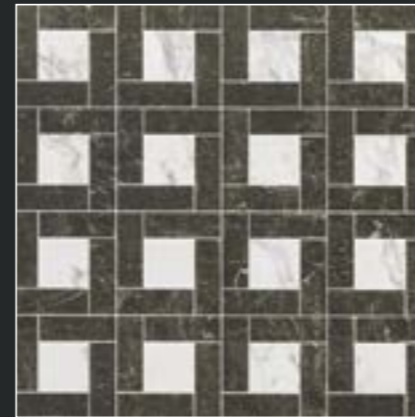

ДЕКОРЫ / DECORI / DECORS

Class White Inserto Precious
Класс Уайт Вставка Прэшэс

45x45 CM