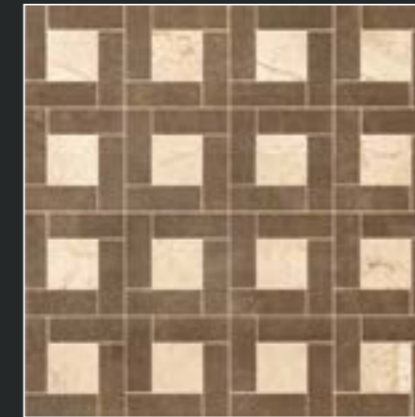

White

Class White
Класс Уайт
45x45

Class White Inserto
Precious
Класс Уайт Вставка
Прэшэс
45x45

Напольные покрытия Class красивые, практичны и просты в уходе.
Facile da pulire e da mantenere Class è ideale per pavimenti
che uniscono estetica e praticità.
Easy cleaning and maintenance, Class is perfect for floors that combine
aesthetics and functionality.

45x45 CM

ДЕКОРЫ / DECORI / DECORS

Class White Inserto Precious
Класс Уайт Вставка Прэшэс

45x45 CM

Class Beige Inserto Precious
Класс Беж Вставка Прэшэс

45x45 CM

Listello Legno Beige
Бордюр Леньо Беж

7,2x45 CM

Listello Legno Marrone
Бордюр Леньо Марронэ

7,2x45 CM

Class White Fascia Precious
Класс Уайт Фашиа Прэшэс

22,5x45 CM

Class Beige Fascia Precious
Класс Беж Фашиа Прэшэс

22,5x45 CM

Class White Tozzetto
Класс Уайт Тоццетто